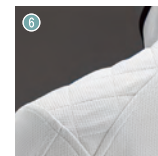

270

ミニ襟長袖ポロシャツ

吸汗・速乾

○脇消臭機能 ○吸汗・速乾

■素材

ポリエステル 100%

■カラー:5色

1.ネイビー	3.ブルー
17.ホワイト	20.ブラック
47.杓グレー	

■サイズ(cm)

	S	M	L	LL	3L	4L	5L
着丈	65	68	70	72	74	76	78
肩幅	38	42	44	46	48	50	51
袖丈	57	60	61	62	63	63	63.5
胸囲	94	99	104	109	114	122	130

20. ブラック

- DETAIL -

両胸大型ファスナー
付きポケット

襟反射機能

袖ベンサシ

オリジナル汗止め
テープ仕様 (襟)

脇スリットオリジナル
テープ仕様 (裾)

肩キルティングパッド

290

ミニ襟半袖ポロシャツ

吸汗・速乾

○脇消臭機能 ○吸汗・速乾

■素材

ポリエステル 100%