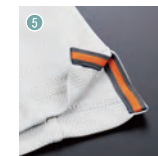

270

ミニ襟長袖ポロシャツ

吸汗・速乾

○脇消臭機能 ○吸汗・速乾

■素材

ポリエステル 100%

■カラー:5色

1.ネイビー	3.ブルー
17.ホワイト	20.ブラック
47.杓グレー	

■サイズ(cm)

	S	M	L	LL	3L	4L	5L
着丈	65	68	70	72	74	76	78
肩幅	38	42	44	46	48	50	51
袖丈	57	60	61	62	63	63	63.5
胸囲	94	99	104	109	114	122	130

20. ブラック

- DETAIL -

両胸大型ファスナー
付きポケット

襟反射機能

袖ベンサシ

オリジナル汗止め
テープ仕様 (襟)

脇スリットオリジナル
テープ仕様 (裾)

肩キルティングパッド

290

ミニ襟半袖ポロシャツ

吸汗・速乾

○脇消臭機能 ○吸汗・速乾

■素材

ポリエステル 100%