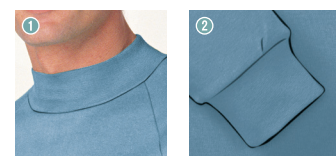

ハードな現場を支える丈夫で自然なハリとコシ

やさしく包み込むオール Cotton の肌触りスパン入りで首回り袖口が伸びにくい

20. ブラック

Detail:

スパン入り衿首 スパン入り袖口

肩部分は刺子仕上げで強度アップ

やさしく包み込むオール Cotton の肌触りスパン入りで首回り袖口が伸びにくい

40. ミスティブルー

Detail:

スパン入り衿首 スパン入り袖口

Color:

1. ネイビー 17. ホワイト 39. シルバーグレー

201 長袖ハイネックシャツ

○スムーズ

■素材 綿 100% (スムーズ)

■カラー:4色

1.ネイビー	17.ホワイト
20.ブラック	39.シルバーグレー

■サイズ(cm)

	M	L	LL	3L	4L	5L
着丈	70	72	74	76	76	76
桁丈	78	81	84	87	88	89
胸囲	102	106	110	114	122	130

厚手のスムーズ素材使用

スマートに着こなす素材とデザイン

17. ホワイト

Detail:

胸ポケット 袖ベン差し