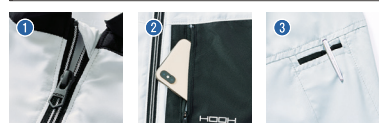

## V6602

ポリエステル 100%

長袖ジャケット  
¥オープンブライス

○高密度織 ○撥水加工 ○UV カット ○消臭テープ

■素材

ポリエステル 100%

■カラー:4色

20.ブラック	38.カーキ
39.シルバークレー	98.ストーン

■サイズ(cm)

	S	M	L	LL	3L	4L	6L	8L	10L*
着丈	63	65	67	69	71	71	71	71	71
肩幅	46	48	50	52	54	56	60	64	68
胸囲	114	118	122	126	132	140	156	172	188
袖丈	55	57	58	59	60	59	59	59	59
裾廻	75	79	84	89	94	99	109	119	129

\*10Lサイズは39.シルバークレー、98.ストーンのみとなります。

●V15シリーズ以前のデバイスをご使用の場合、6L・8L・10LはV80ロングケーブルがおすすめです。

●V19シリーズのデバイスをご使用の場合、6L以上はV88ロングケーブルがおすすめです。

98.ストーン

Detail:

フロントファスナー  
携帯が入る胸ポケット  
ペン差し

ロゴ入りカフス釦

■その他の機能/  
ファスナー付きバッテリーポケット、  
ケーブル止めマジックテープ、  
首回り風抜け仕様