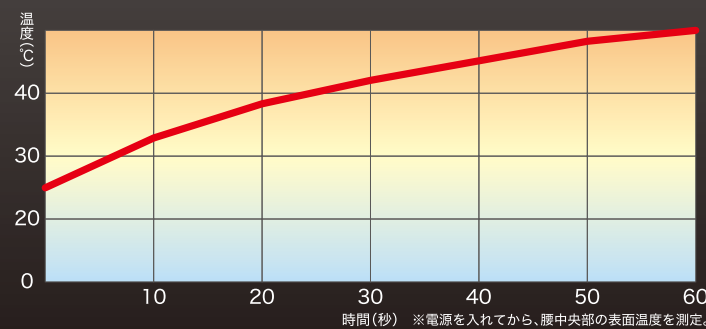

スイッチオンから10秒で発熱。