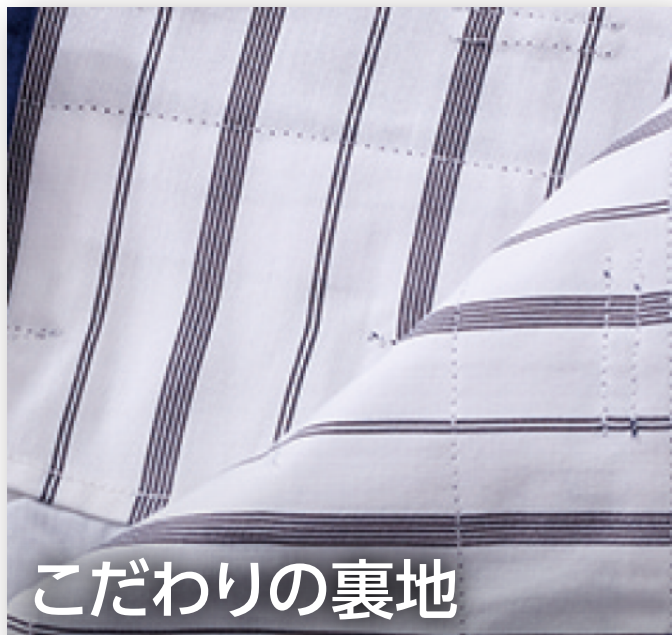

Detail

こだわりの裏地

深い後ろポケット

裾口三つ釦

コインポケット

右サイドポケット

TEXTURE

生地アップ