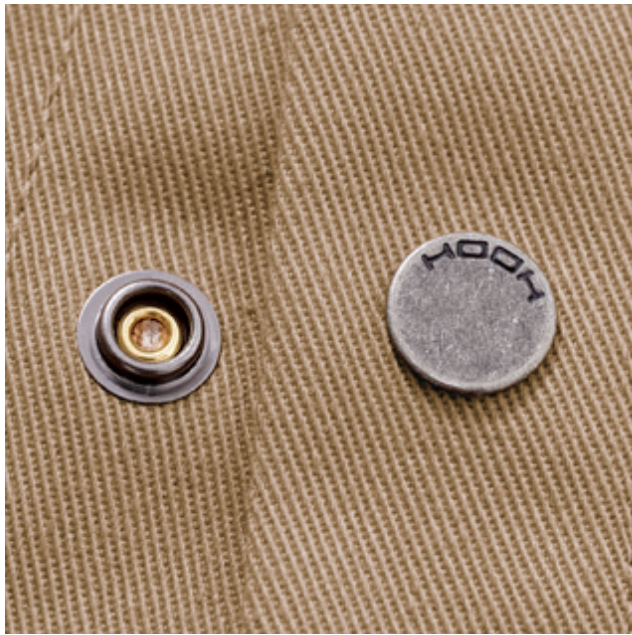

DETAIL

ロゴ入り
金属ドットボタン

消臭機能付き調整ヒモ