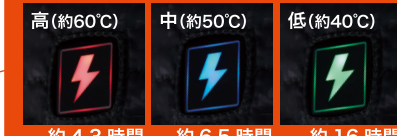

1077

インナーヒートベスト

○撥水・防風 ○保温 ○軽量

■素材 (表地・裏地・中綿)：ポリエステル 100%

■カラー：2色

1.ネイビー	20.ブラック
--------	---------

■サイズ(cm)

	S	M	L	LL	3L	4L*	5L*
着丈	59	61	63	65	67	68	69
肩幅	36	38	40	42	44	46	48
胸囲	100	104	108	112	118	125	132

※4L・5Lは1.ネイビーのみとなります。

Detail:

両脇ポケット 左側内側ファスナー付きバッテリーポケット 左脇内側ポケットコード通し

1. ネイビー

20. ブラック

3段階の温度切替ボタン

約 4.3 時間 約 6.5 時間 約 16 時間
※バッテリー(V1333)：強モード(8.4V)で使用した場合の連続使用時間。

※上記は着用条件、環境などの違いに応じて異なりますので目安としてください。稼働時間の誤差は、初期不良の対象外とさせていただきます。